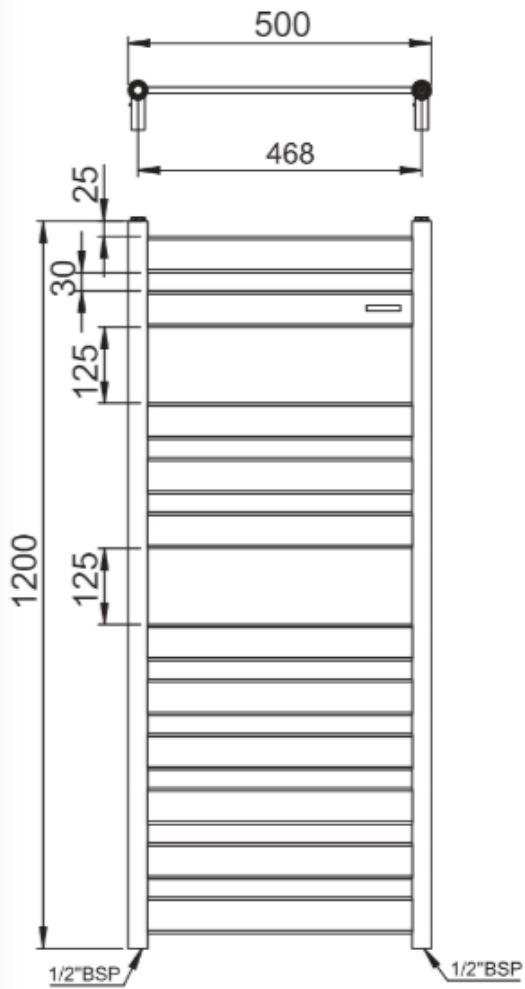

## LARGO

- 100% Mild Steel
- Υδραυλική λειτουργία
- Ηλεκτρική λειτουργία

100% MILD STEEL		LARGO White	LARGO Black	LARGO / Chrome
 <b>80 x 50</b> ΕΚ. Σωλήνες: 8 Kcal/h: 378		-	LAR8050-400	LAR8050-100
	 <b>120 x 50</b> ΕΚ. Σωλήνες: 11 Kcal/h: 514	LAR12050-300	LAR12050-400	LAR12050-100
Διακόπτης ½" Chrome PEX Chrome	(απαιτούνται 2τμχ) VAN-100 /τμχ VANP-100 /τμχ	(απαιτούνται 2τμχ) VAN-100 /τμχ VANP-100 /τμχ	(απαιτούνται 2τμχ) VAN-100 /τμχ VANP-100 /τμχ	
Αντίσταση Chrome 80 x 50 120 x 50	 εισφορά ανακύκλωσης - HS400W-100	HS300W-100 HS400W-100	HS250W-100 HS300W-100	

# LARGO

11 ΣΩΛΗΝΕΣ

120 x 50 εκ.

8 ΣΩΛΗΝΕΣ

80 x 50 εκ.