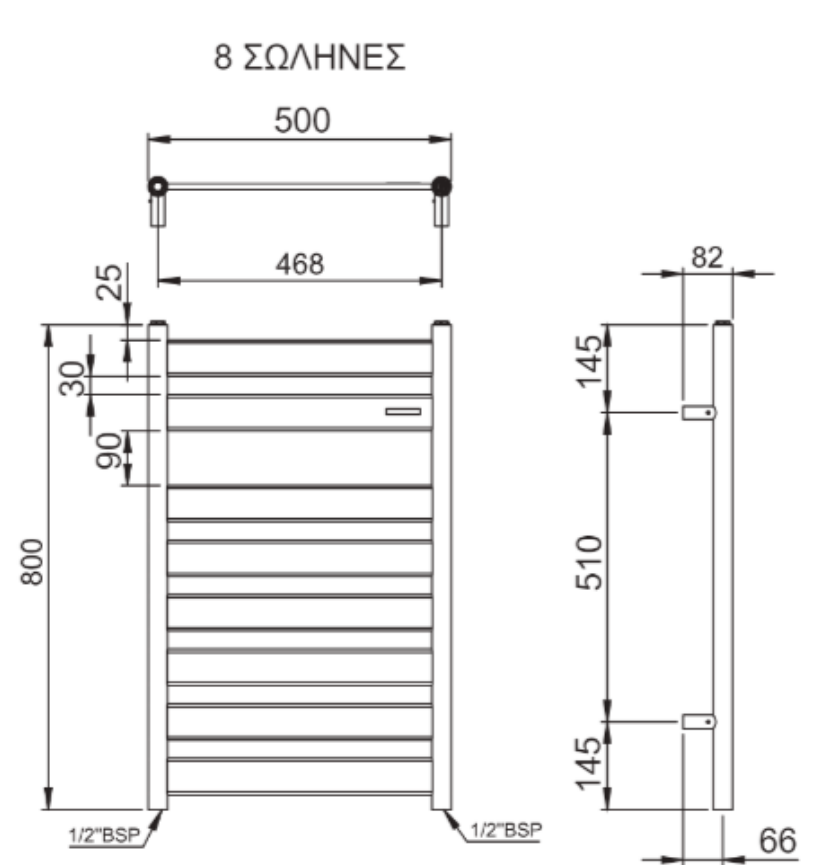

## LARGO

- 100% Mild Steel
- Υδραυλική λειτουργία
- Ηλεκτρική λειτουργία

100% MILD STEEL		LARGO White	LARGO Black	LARGO / Chrome
 <b>80 x 50</b> ΕΚ. Σωλήνες: 8 Kcal/h: 378		-	LAR8050-400	LAR8050-100
	 <b>120 x 50</b> ΕΚ. Σωλήνες: 11 Kcal/h: 514	LAR12050-300	LAR12050-400	LAR12050-100
Διακόπτης ½" Chrome PEX Chrome	(απαιτούνται 2τμχ) VAN-100 /τμχ VANP-100 /τμχ	(απαιτούνται 2τμχ) VAN-100 /τμχ VANP-100 /τμχ	(απαιτούνται 2τμχ) VAN-100 /τμχ VANP-100 /τμχ	
Αντίσταση Chrome 80 x 50 120 x 50	 εισφορά ανακύκλωσης - HS400W-100	HS300W-100 HS400W-100	HS250W-100 HS300W-100	

# LARGO

11 ΣΩΛΗΝΕΣ

120 x 50 εκ.

8 ΣΩΛΗΝΕΣ

80 x 50 εκ.