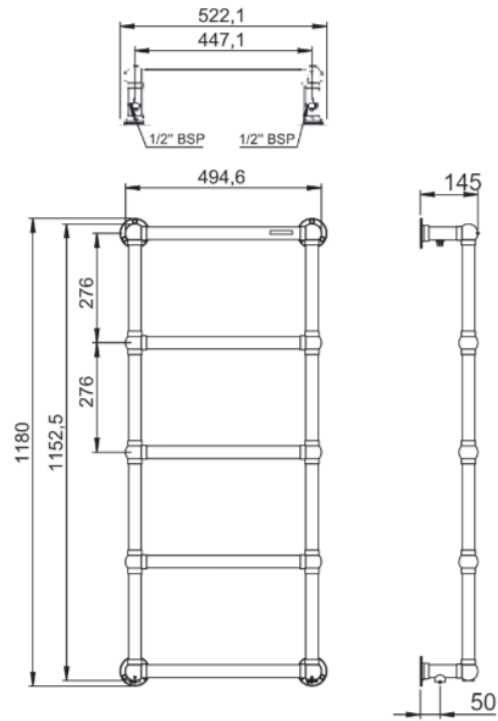

87,6 x 49,4 ΕΚ.

Σωλήνες: 5
Kcal/h: 230

115,2 x 49 ΕΚ.

ADELPHI Polished

Σώμα

ADE8849-110

ADE11549-110

Διακόπτες (σετ)

110
Polished

221
Antique
Brass

211 PVD
Brushed
Brass (Gold)

ADELPHI

87,6 x 49,4 εκ.

5 ΣΩΛΗΝΕΣ

115 x 49 εκ.