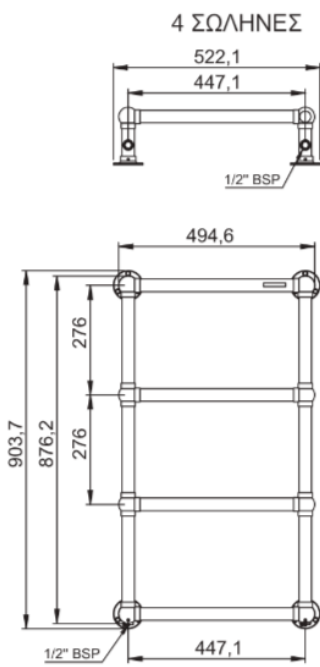

87,6 x 49,4 ΕΚ.

Σωλήνες: 5
Kcal/h: 230

115,2 x 49 ΕΚ.

ADELPHI Polished

Σώμα

ADE8849-110

ADE11549-110

Διακόπτες (σετ)

110
Polished

221
Antique
Brass

211 PVD
Brushed
Brass (Gold)

ADELPHI

87,6 x 49,4 εκ.

5 ΣΩΛΗΝΕΣ

115 x 49 εκ.