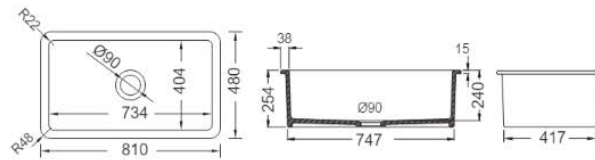

Σχάρα Inox
23000012 (69x36,5 εκ.)

Γούρνα 73,4x40,4x24εκ.
Κοπή πάγκου χρησιμοποιήστε τον νεροχύτη

όπου -xxx συμπληρώστε τον κωδικό του επιθυμητού χρώματος

Αξεσουάρ: Χρωματιστές Βαλβίδες 3½" (προαιρετικά)

• 670-400 (Black)