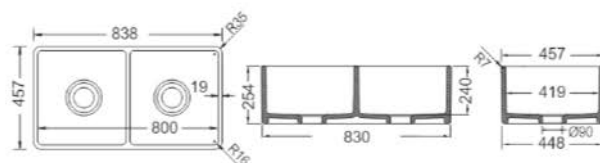

Χρώματα έως Εξάντλησης

1139-551

Brown matt

1139-411

Grey matt

1139-401

Black matt

Σχάρα Inox
23000016 (39x36 εκ.)