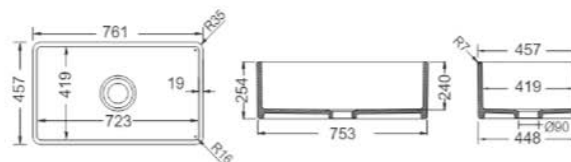

CLEAN PLUS+

Οι νεροχύτες BOCCHI με την ειδική επεξεργασία Clean Plus+, παραμένουν πάντα αστραφτερά καθαροί σαν καινούριοι.

1138-xxx

76x46εκ.

Επικαθήμενος

White γυαλιστερό

Χρώματα matt

Χρώματα έως Εξάντλησης

1138-551

Brown matt

*Έως εξάντλησης των αποθεμάτων

Στάρα Inox
23000015 (70x39 εκ.)

Γούρνα
Κοπή πάγκου 72,3x41,9x24εκ.
χρησιμοποιήστε τον νεροχύτη

όπου -xxx συμπληρώστε τον κωδικό του επιθυμητού χρώματος

Αξεσουάρ: Χρωματιστές Βαλβίδες 3/2" (προαιρετικά)