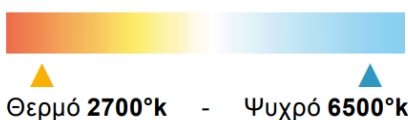

SOLANO 45

- Φωτισμός εμπρός/πίσω
- Φωτιζόμενος καθρέφτης "Led" 45cm x 100cm
- Καθρέφτης χωρίς χαλκό
- 3 φορές πιο ανθεκτικός στην υγρασία και τη διάβρωση

Ειδικά Χαρακτηριστικά

- Ρυθμιζόμενο χρώμα φωτισμού

- Διακόπτης αφής
- Φωτισμός Εμπρός / Πίσω LED: 20 W (2415 LUMEN)
- Προστασία: IP44
- Ενεργειακή κλάση 