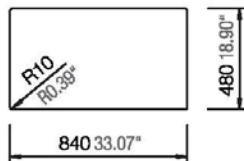

Δεν συγκρατούν οσμές
κατά LGA 5421357

Κατασκευασμένοι
για να αντέχουν
κατά DIN 13310

30290-xxx

86x50εκ.

Ένθετος

Αντιστρέφόμενος

Γούρνα μεγάλη 40,5x43x20εκ.
 Γούρνα μικρή 34,8x35,2x17εκ.
 Κοπή πάγκου 84x48εκ. (R10)
 Οπές 2+2 προαραγμένες

629044
Ξύλο κοπής BAMBOO
(54x30 εκ.)

629184
Επιφάνεια κοπής Fibre Rock
(36,8x18,5 εκ.)

629036
Κρύσταλλο κοπής
(54,2x30 εκ.)

629725-xxx
Σχάρα αποστράγγισης Inox
(33,6x48x1,2 εκ.)

W11N
Καλάθι Inox
(32,5x32,5 εκ.)

Installation: Von oben / topmount
Ausschnitt / cut-out

MASSANGABEN / MEASUREMENTS IN MM / INCH