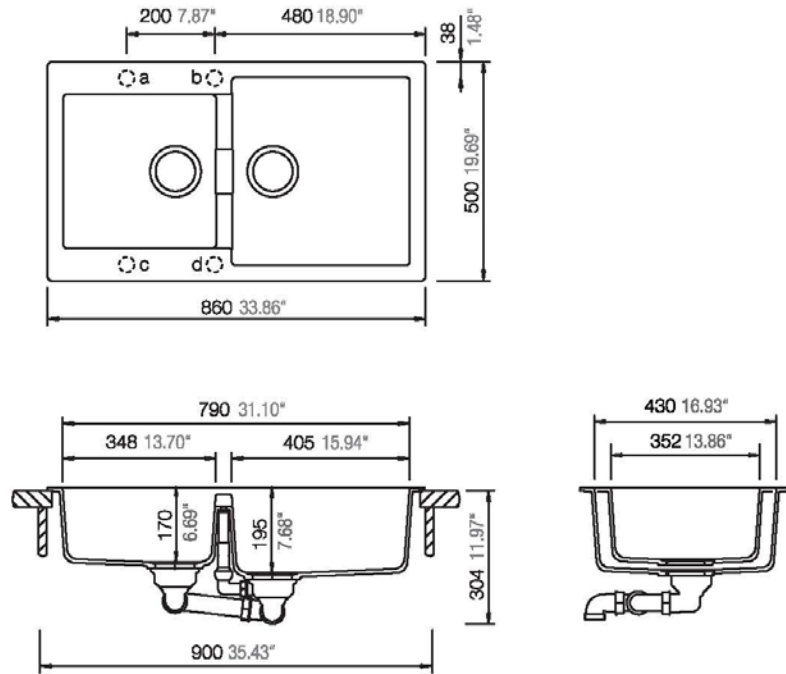

Δεν συγκρατούν οσμές
κατά LGA 5421357

Κατασκευασμένοι
για να αντέχουν
κατά DIN 13310

30290-xxx

86x50εκ.

Ένθετος

Αντιστρέφόμενος

Γούρνα μεγάλη 40,5x43x20εκ.
 Γούρνα μικρή 34,8x35,2x17εκ.
 Κοπή πάγκου 84x48εκ. (R10)
 Οπές 2+2 προαραγμένες

629044
Ξύλο κοπής BAMBOO
(54x30 εκ.)

629184
Επιφάνεια κοπής Fibre Rock
(36,8x18,5 εκ.)

629036
Κρύσταλλο κοπής
(54,2x30 εκ.)

629725-xxx
Σχάρα αποστράγγισης Inox
(33,6x48x1,2 εκ.)

W11N
Καλάθι Inox
(32,5x32,5 εκ.)

Installation: Von oben / topmount
Ausschnitt / cut-out

MASSANGABEN / MEASUREMENTS IN MM / INCH