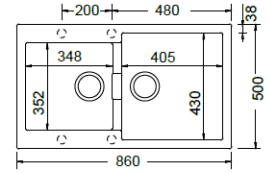

Δεν συγκρατούν οσμές
κατά LGA 5421357

Κατασκευασμένοι
για να αντέχουν
κατά DIN 13310

30290-xxx

86x50εκ.

Ένθετος

Αντιστρέφόμενος

Γούρνα μεγάλη 40,5x43x20εκ.
 Γούρνα μικρή 34,8x35,2x17εκ.
 Κοπή πάγκου 84x48εκ. (R10)
 Οπές 2+2 προαραγμένες

629044
Ξύλο κοπής BAMBOO
(54x30 εκ.)

629184
Επιφάνεια κοπής Fibre Rock
(36,8x18,5 εκ.)

629036
Κρύσταλλο κοπής
(54,2x30 εκ.)

629725-xxx
Σχάρα αποστράγγισης Inox
(33,6x48x1,2 εκ.)

W11N
Καλάθι Inox
(32,5x32,5 εκ.)