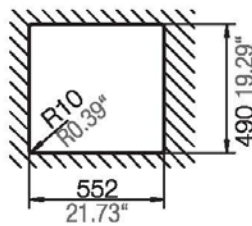

Γούρνα 51,4x35,8x18εκ.
 Κοπή πάγκου 55,2x49εκ. (R10)
 Οπές 5 προαγαρμένες

629017
 Μπωλ κρεμαστό Inox
 (36,8x18,5x11 εκ.)

629188
 Επιφάνεια
 αποστράγγισης
 σιλικόνης (40x41,5 εκ.)

W23N
 Καλάθι
 κρεμαστό Inox
 (40x25εκ.)

SCHOCK

CRISTALITE®

MANHATTAN 30060

Installation: Von oben / topmount
Ausschnitt / cut-out

MASSANGABEN / MEASUREMENTS IN MM / INCH