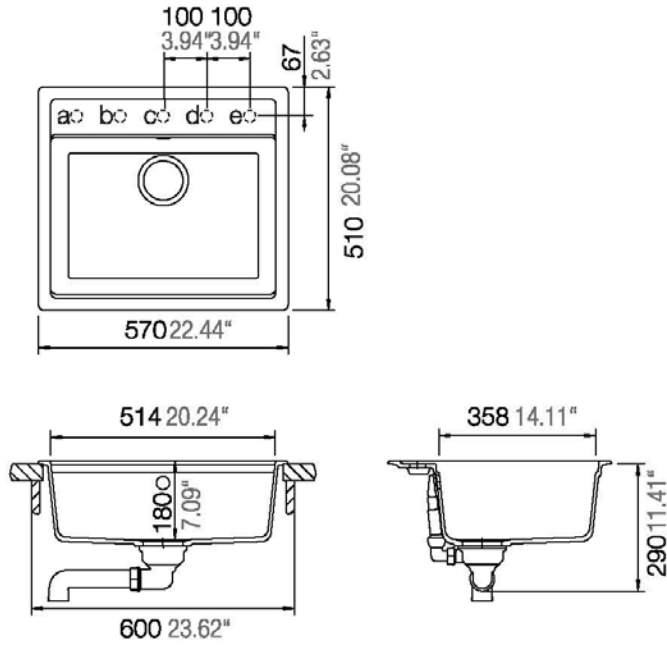

Γούρνα 51,4x35,8x18εκ.
 Κοπή πάγκου 55,2x49εκ. (R10)
 Οπές 5 προαγαρμένες

629017
 Μπωλ κρεμαστό Inox
 (36,8x18,5x11 εκ.)

629188
 Επιφάνεια
 αποστράγγισης
 σιλικόνης (40x41,5 εκ.)

W23N
 Καλάθι
 κρεμαστό Inox
 (40x25εκ.)

SCHOCK

CRISTALITE®

MANHATTAN 30060

Installation: Von oben / topmount
Ausschnitt / cut-out

MASSANGABEN / MEASUREMENTS IN MM / INCH