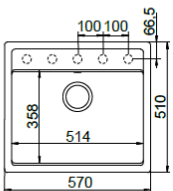

- 1301
  Superwhite
- 1511
  Everest
- 1521
  Moonstone
- 1451
  Concrete
  Beton
- 1441
  Croma
- 1421
  Asphalt
- 1401
  Nero

Γούρνα 51,4x35,8x18εκ.
Κοπή πάγκου 55,2x49εκ. (R10)
Οπές 5 προαγαρμένες