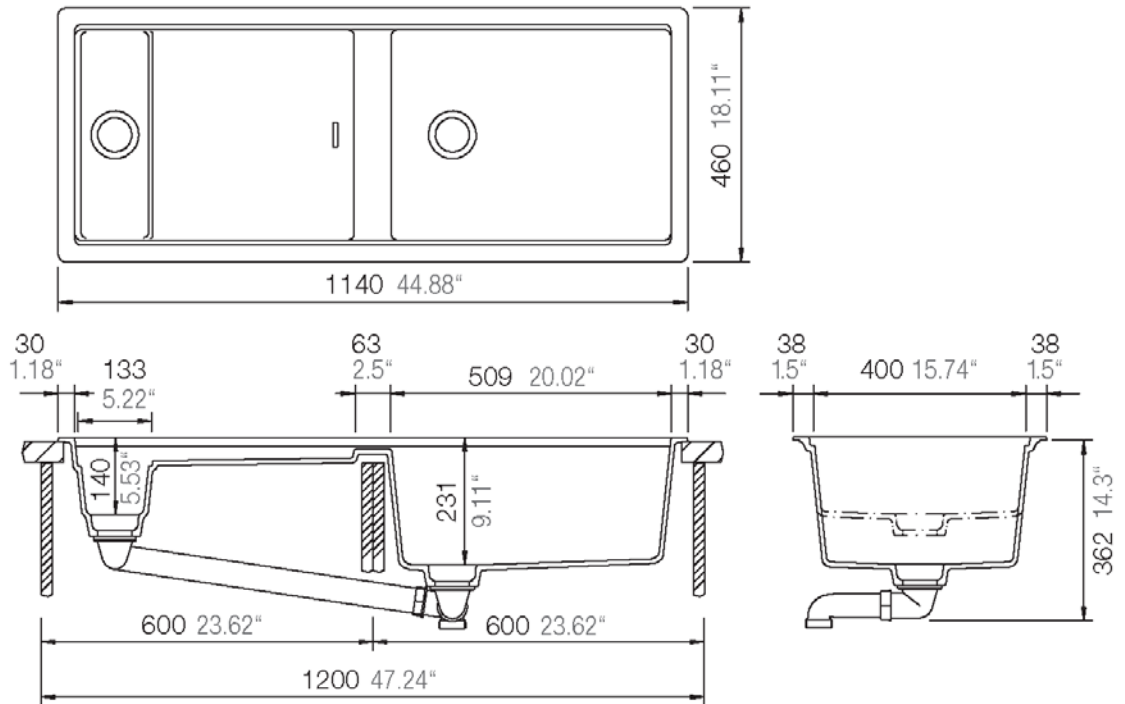

SCHOCK

CRISTADUR®

PREPSTATION D-150

Installation: Von oben / topmount
Ausschnitt / cut-out

Installation: Unterbau / undermount
Ausschnitt / cut-out