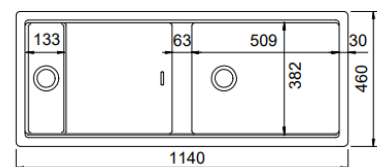

629726-xxx  
Σχάρα αποστράγγισης Inox  
(33,6x39,2x1,2 εκ.)

"PERFECT DRAIN"  
κομψές βαλβίδες 1½"  
μικρότερου προφίλ

629620-xxx  
1 A/B + 1 απλή βαλβίδα  
+ Υπερχείλιση Inox

5901-100 Chrome  
629169-xxx Colors  
Dispenser

όπου -xxx συμπληρώστε τον κωδικό του επιθυμητού χρώματος

❗ Κατάλληλος μόνο για μπαταρία πάγκου ή τοίχου.

81500-xxx

114x46εκ.

81500-xxx Ένθετος  
81500U-xxx Υποκαθήμενος

Αντιστρεφόμενος

Γούρνα μεγάλη 50,9x38,4x23εκ.

Γούρνα μικρή 13,3x38,4x14εκ.

Κοπή πάγκου ένθετου 112x44εκ. (R10)  
υποκαθήμενου 112x44εκ. (R10)

Οπές Χωρίς