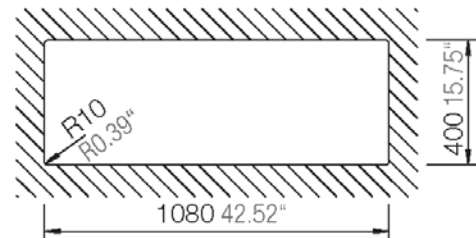

MASSANGABEN / MEASUREMENTS IN MM / INCH