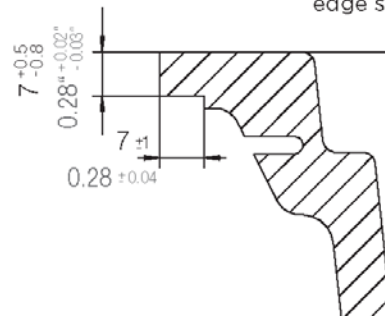

## PREPSTATION D-150

Installation: Flächenbündig / flush-mount  
Ausschnitt / cut-out

Detail: Flächenbündig / flush-mount

Randbefräsung Spüle 1:1  
edge sink 1:1

MASSANGABEN / MEASUREMENTS IN MM / INCH