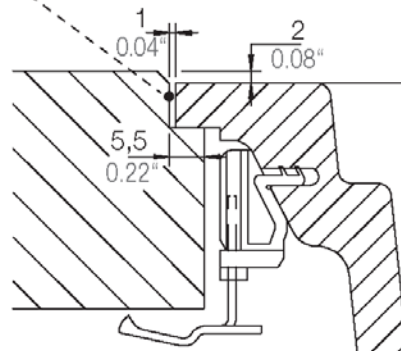

## PREPSTATION D-150

Installation: Von oben / topmount  
Ausschnitt / cut-out

Installation: Unterbau / undermount  
Ausschnitt / cut-out

MASSANGABEN / MEASUREMENTS IN MM / INCH

## PREPSTATION D-150

Installation: Flächenbündig / flush-mount  
Ausschnitt / cut-out

Detail: Flächenbündig / flush-mount

Randbefräsung Spüle 1:1  
edge sink 1:1

MASSANGABEN / MEASUREMENTS IN MM / INCH