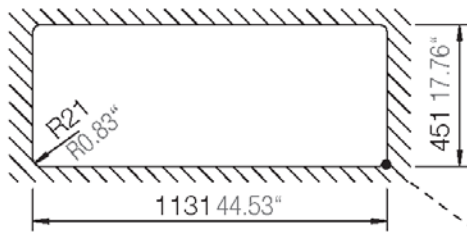

SCHOCK

CRISTADUR®

PREPSTATION D-150

Installation: Flächenbündig / flush-mount
Ausschnitt / cut-out

Detail: Flächenbündig / flush-mount