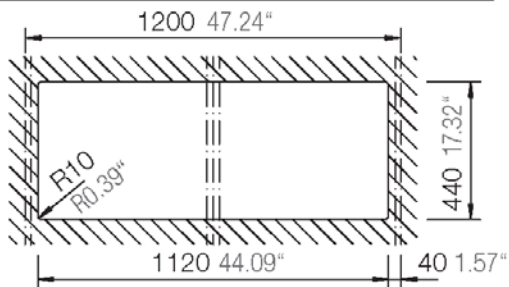

MASSANGABEN / MEASUREMENTS IN MM / INCH