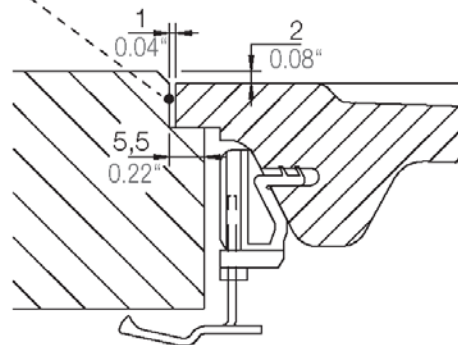

CRISTADUR®

MONO D-100XS

Installation: Von oben / topmount
Ausschnitt / cut-out

Installation: Unterbau / undermount
Ausschnitt / cut-out

MASSANGABEN / MEASUREMENTS IN MM / INCH

SCHOCK

CRISTADUR®

MONO D-100XS

Installation: Flächenbündig / flush-mount
Ausschnitt / cut-out

Detail: Flächenbündig / flush-mount

MASSANGABEN / MEASUREMENTS IN MM / INCH