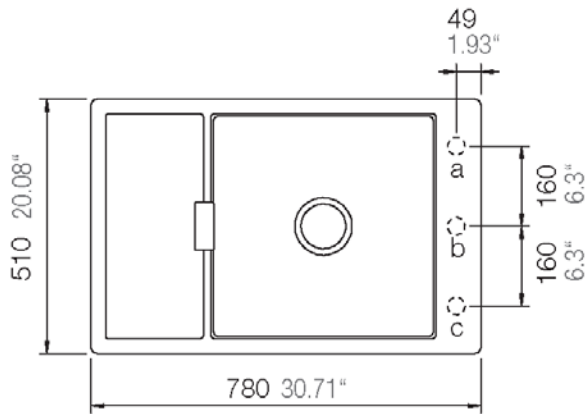

SCHOCK

CRISTADUR®

MONO D-100XS