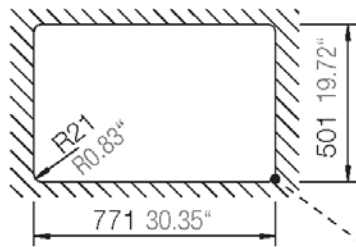

CRISTADUR®

MONO D-100XS

Installation: Von oben / topmount
Ausschnitt / cut-out

Installation: Unterbau / undermount
Ausschnitt / cut-out

MASSANGABEN / MEASUREMENTS IN MM / INCH

SCHOCK

CRISTADUR®

MONO D-100XS

Installation: Flächenbündig / flush-mount
Ausschnitt / cut-out

Detail: Flächenbündig / flush-mount

MASSANGABEN / MEASUREMENTS IN MM / INCH