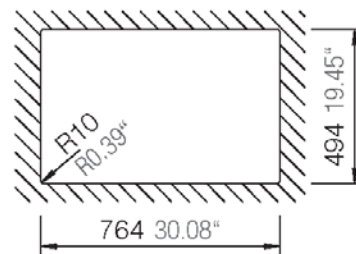

Installation: Von oben / topmount
Ausschnitt / cut-out

Installation: Unterbau / undermount
Ausschnitt / cut-out