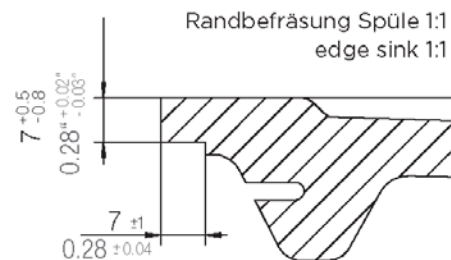

CRISTADUR®

MONO D-100XS

Installation: Von oben / topmount
Ausschnitt / cut-out

Installation: Unterbau / undermount
Ausschnitt / cut-out

MASSANGABEN / MEASUREMENTS IN MM / INCH

SCHOCK

CRISTADUR®

MONO D-100XS

Installation: Flächenbündig / flush-mount
Ausschnitt / cut-out

Detail: Flächenbündig / flush-mount

MASSANGABEN / MEASUREMENTS IN MM / INCH