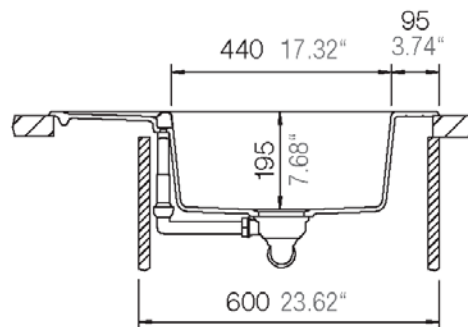

W23N
Καλάθι κρεμαστό Inox
(40x25 εκ.)

629725-xxx
Σχάρα αποστράγγισης Inox
(33,6x48x1,2 εκ.)

110
Inox

411
Gunmetal

629384-xxx
Βαλβίδα +
Υπερχείλιση Inox

110
Inox

411
Gunmetal

400
Puro

CRISTADUR®

MONO D-100XS

Installation: Von oben / topmount
Ausschnitt / cut-out

Installation: Unterbau / undermount
Ausschnitt / cut-out

MASSANGABEN / MEASUREMENTS IN MM / INCH

SCHOCK

CRISTADUR®

MONO D-100XS

Installation: Flächenbündig / flush-mount
Ausschnitt / cut-out

Detail: Flächenbündig / flush-mount

MASSANGABEN / MEASUREMENTS IN MM / INCH