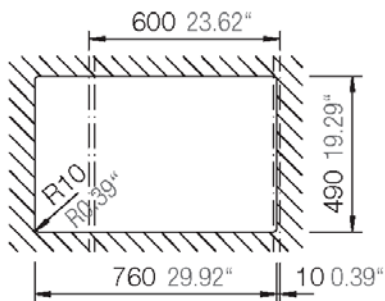

CRISTADUR®

MONO D-100XS

Installation: Von oben / topmount
Ausschnitt / cut-out

Installation: Unterbau / undermount
Ausschnitt / cut-out

MASSANGABEN / MEASUREMENTS IN MM / INCH

SCHOCK

CRISTADUR®

MONO D-100XS

Installation: Flächenbündig / flush-mount
Ausschnitt / cut-out

Detail: Flächenbündig / flush-mount

MASSANGABEN / MEASUREMENTS IN MM / INCH