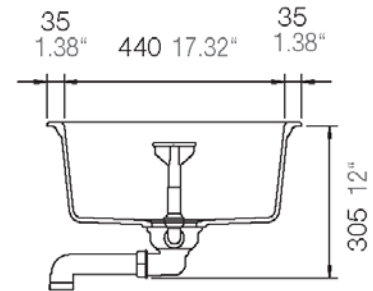

W23N
Καλάθι κρεμαστό Inox
(40x25 εκ.)

629725-xxx
Σχάρα αποστράγγισης Inox
(33,6x48x1,2 εκ.)

110
Inox

411
Gunmetal

629384-xxx
Βαλβίδα +
Υπερχείλιση Inox

110
Inox

411
Gunmetal

400
Puro

CRISTADUR®

MONO D-100XS

Installation: Von oben / topmount
Ausschnitt / cut-out

Installation: Unterbau / undermount
Ausschnitt / cut-out

MASSANGABEN / MEASUREMENTS IN MM / INCH

SCHOCK

CRISTADUR®

MONO D-100XS

Installation: Flächenbündig / flush-mount
Ausschnitt / cut-out

Detail: Flächenbündig / flush-mount

MASSANGABEN / MEASUREMENTS IN MM / INCH