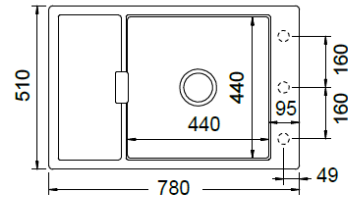

1442
Silverstone

1402
Puro

Αντιστρεφόμενος

Γούρνα 44x44x20εκ.

Κοπή πάγκου 76x49εκ. (R10)

Οπές 3 προχαραγμένες

629138
Σχάρα / Πιασθήκη Inox
(36,8x18,5 εκ.)

629050
Κρύσταλλο κοπής
(53,8x27,5 εκ.)