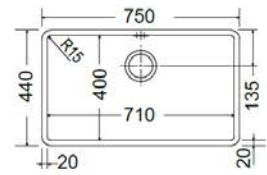

## ΜΕΤΑΜΟΡΦΟΣΙΣ PVD υποκαθήμενοι

**5**  
ΧΡΟΝΙΑ  
ΕΓΓΥΗΣΗ

Made in ITALY

Νεροχύτες από Ανοξείδωτο Χάλυβα AISI 304  
Επίστρωση PVD

 Βάθος 20 εκ.

**MEM71-411**

**80**

Εξωτερική **75x44εκ.**

Λείο

Black PVD

Γούρνα 71x40x20εκ.  
Κοπή πάγκου πατρών