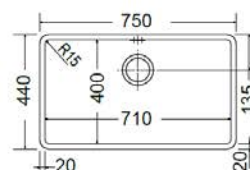

EAPELL

ΜΕΤΑΜΟΡΦΟΣΙΣ PVD υποκαθήμενοι

5
ΧΡΟΝΙΑ
ΕΓΓΥΗΣΗ

Made in ITALY

Νεροχύτες από Ανοξείδωτο Χάλυβα AISI 304
Επίστρωση PVD

 Βάθος 20 εκ.

MEM71-222

80

Εξωτερική 75x44εκ.

Λείο

Copper PVD

Προτεινόμενη μπαταρία INOX PVD

AP 6030-222

Copper PVD

Περιστρεφόμενο ρουζόυι

Γούρνα 71x40x20εκ.
Κοπή πάγκου πατρών