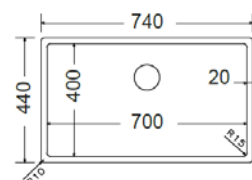

## ΜΕΤΑΜΟΡΦΟΣΙΣ PVD υποκαθήμενοι

**5**  
ΧΡΟΝΙΑ  
ΕΓΓΥΗΣΗ

Made in ITALY

Νεροχύτες από Ανοξείδωτο Χάλυβα AISI 304  
Επίστρωση PVD

 Βάθος 20 εκ.

**28075-xxx**

**80**

Εξωτερική **74x44εκ.**

28075-211

Gold Brushed PVD

28075-411

Black Brushed PVD

Γούρνα 70x40x20εκ.  
Κοπή πάγκου 70x40 εκ. (R15)