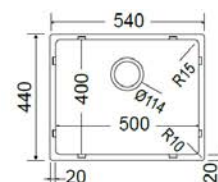

EAPELL

ΜΕΤΑΜΟΡΦΟΣΙΣ PVD υποκαθήμενοι

5
ΧΡΟΝΙΑ
ΕΓΓΥΗΣΗ

Made in ITALY

Νεροχύτες από Ανοξείδωτο Χάλυβα AISI 304
Επίστρωση PVD

 Βάθος 20 εκ.

28054-xxx

60

Εξωτερική 54x44εκ.

28054-211

Gold Brushed PVD

28054-411

Black Brushed PVD

Γούρνα 50x40x20εκ.
Κοπή πάγκου 50x40 εκ. (R15)