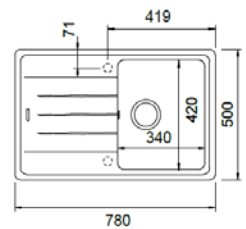

W14
Καλάθι κρεμαστό Inox
(43,5x32 εκ.)

220 Bronze 222 Copper 400 Black

670-220
670-222
670-400
Βαλβίδα + Υπερχείλιση

222 Copper 400 Puro

5901-100 Chrome
629169-xxx Colors
Dispenser

629095
Ποτηροτρύπανο "Diamond"
ΠΡΟΣΟΧΗ: Τρύπημα από την επάνω πλευρά.

31190-xxx

78x50εκ.

45

Ένθετος

1301 Superwhite

1521 Moonstone

1401 Nero

Αντιστρεφόμενος

MASSANGABEN / MEASUREMENTS IN MM / INCH