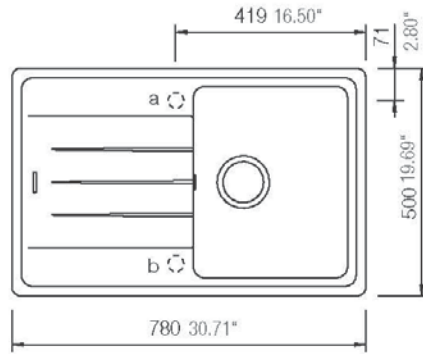

31190-xxx

78x50εκ.

45

Ένθετος

1301 Superwhite

1521 Moonstone

1401 Nero

Αντιστρεφόμενος

Γούρνα 34x42x18εκ.
Κοπή πάγκου 76x48εκ. (R10)
Οπές 1+1 προκαταγμένες

SCHOCK

CRISTALITE®

ELEMENT D-100S

Installation: Von oben / topmount
Ausschnitt / cut-out

Installation: Unterbau / undermount
Ausschnitt / cut-out

MASSANGABEN / MEASUREMENTS IN MM / INCH