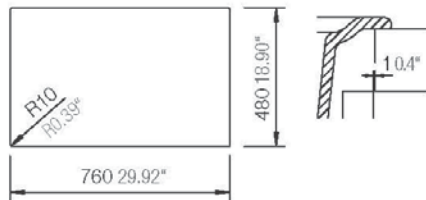

Γούρνα 34x42x18εκ.
Κοπή πάγκου 76x48εκ. (R10)
Οπές 1+1 προκαταγμένες

SCHOCK

CRISTALITE®

ELEMENT D-100S

Installation: Von oben / topmount
Ausschnitt / cut-out

Installation: Unterbau / undermount
Ausschnitt / cut-out

MASSANGABEN / MEASUREMENTS IN MM / INCH