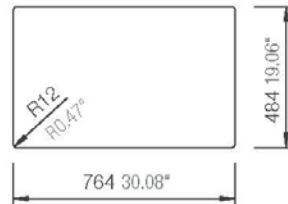

Γούρνα 34x42x18εκ.
Κοπή πάγκου 76x48εκ. (R10)
Οπές 1+1 προκαταγμένες

SCHOCK

CRISTALITE®

ELEMENT D-100S

Installation: Von oben / topmount
Ausschnitt / cut-out

Installation: Unterbau / undermount
Ausschnitt / cut-out

MASSANGABEN / MEASUREMENTS IN MM / INCH