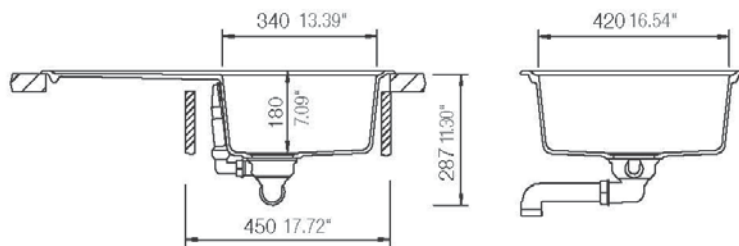

Γούρνα 34x42x18εκ.
Κοπή πάγκου 76x48εκ. (R10)
Οπές 1+1 προκαταγμένες

SCHOCK

CRISTALITE®

ELEMENT D-100S

Installation: Von oben / topmount
Ausschnitt / cut-out

Installation: Unterbau / undermount
Ausschnitt / cut-out