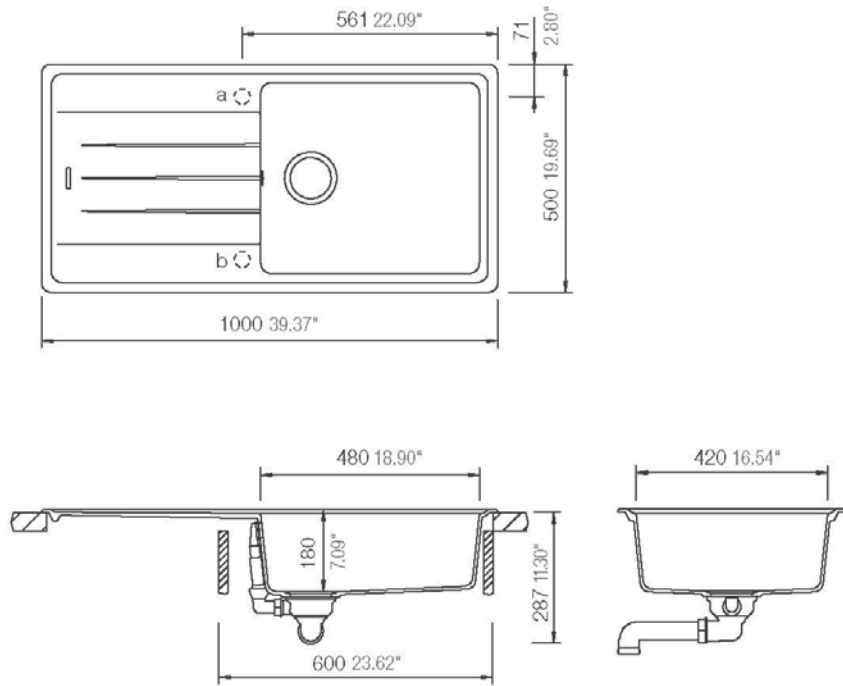

1421
Asphalt

1401
Nero

Αντιστρεφόμενος

Γούρνα 48x42x18εκ.
Κοπή πάγκου 98x48εκ. (R10)
Οπές 1+1 προχαραγμένες

SCHOCK

CRISTALITE®

ELEMENT D-100L

Installation: Von oben / topmount
Ausschnitt / cut-out

Installation: Unterbau / undermount
Ausschnitt / cut-out

MASSANGABEN / MEASUREMENTS IN MM / INCH