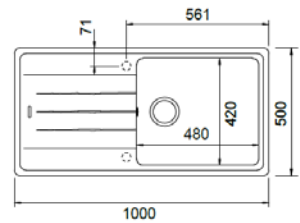

629184
Επιφάνεια κοπής Fibre Rock
(36,8x18,5 εκ.)

629044
Ξύλο κοπής BAMBOO
(54x30 εκ.)

629036
Κρύσταλλο κοπής
(54,2x30 εκ.)

W14
Καλάθι κρεμαστό Inox
(43,5x32 εκ.)

220 Bronze
222 Copper
400 Black

670-220
670-222
670-400
Βαλβίδα + Υπερχείλιση

222 Copper
400 Puro

5901-100 Chrome
629169-xxx Colors
Dispenser

629095
Ποτηροτρύπανο "Diamond"
ΠΡΟΣΟΧΗ: Τρύπημα από την επάνω πλευρά.

31100-xxx

100x50εκ.

Ένθετος

1301
Superwhite

1501
Sabbia

1521
Moonstone

1451
Concrete
Beton

1441
Croma

1421
Asphalt

1401
Nero

Αντιστρεφόμενος

Γούρνα 48x42x18εκ.
Κοπή πάγκου 98x48εκ. (R10)
Οπές 1+1 προχαραγμένες