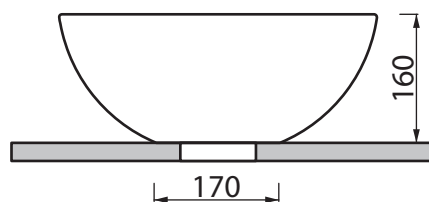

Collezione - Collection: lavabi ceramica
Articolo - Code: FLAT 1
Peso - Weight: KG 8
Senza troppo pieno CL00
No Overflow:

N.B.

Scasso consigliato sul top, foro diametro 100 mm