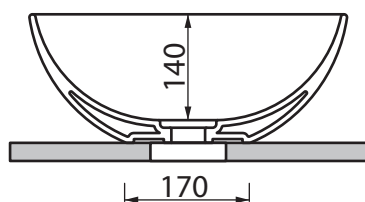

Collezione - Collection: lavabi ceramica
Articolo - Code: FLAT 1
Peso - Weight: KG 8
Senza troppo pieno CL00
No Overflow:

N.B.

Scasso consigliato sul top, foro diametro 100 mm