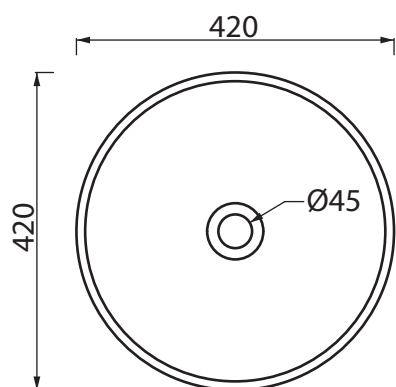

Collezione - Collection: lavabi ceramica
Articolo - Code: FLAT 1
Peso - Weight: KG 8
Senza troppo pieno CL00
No Overflow:

N.B.

Scasso consigliato sul top, foro diametro 100 mm