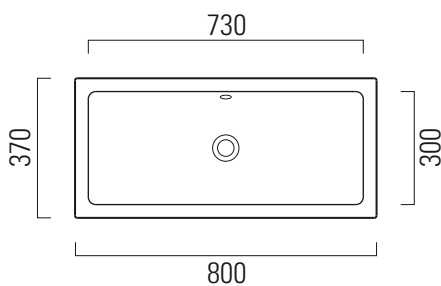

Kube

80x37

Lavabo / Washbasin
80x37 cm
14,2 kg
7 lt

LAVABO con foro troppopieno predisposto per rubinetteria da parete o su piano. Installazione sottopiano o incasso.

WASHBASIN with overflow predisposed for tap fittings from wall or on countertop structure. Underplane or built-in installation.

Colori - Colours	Codici - Codes	Fori - Tapholes
<input type="radio"/> Bianco lucido - White glossy	8954 11	

Taglio sul mobile installazione incasso
Furniture's cut built-in installation

Taglio sul mobile installazione sottopiano
Furniture's cut under-counter installation