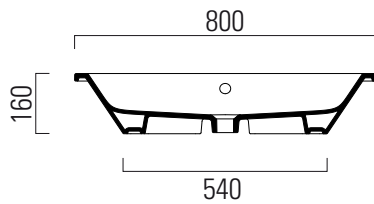

Kube

80x37

Lavabo / Washbasin
80x37 cm
14,2 kg
7 lt

LAVABO con foro troppopieno predisposto per rubinetteria da parete o su piano. Installazione sottopiano o incasso.

WASHBASIN with overflow predisposed for tap fittings from wall or on countertop structure. Underplane or built-in installation.

Colori - Colours	Codici - Codes	Fori - Tapholes
<input type="radio"/> Bianco lucido - White glossy	8954 11	

Taglio sul mobile installazione incasso
Furniture's cut built-in installation

Taglio sul mobile installazione sottopiano
Furniture's cut under-counter installation