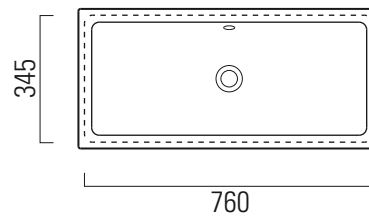

Kube

80x37

Lavabo / Washbasin
80x37 cm
14,2 kg
7 lt

LAVABO con foro troppopieno predisposto per rubinetteria da parete o su piano. Installazione sottopiano o incasso.

WASHBASIN with overflow predisposed for tap fittings from wall or on countertop structure. Underplane or built-in installation.

Colori - Colours	Codici - Codes	Fori - Tapholes
<input type="radio"/> Bianco lucido - White glossy	8954 11	

Taglio sul mobile installazione incasso
Furniture's cut built-in installation

Taglio sul mobile installazione sottopiano
Furniture's cut under-counter installation