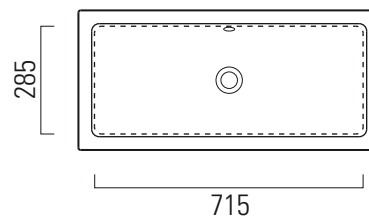

Kube

80x37

Lavabo / Washbasin
80x37 cm
14,2 kg
7 lt

LAVABO con foro troppopieno predisposto per rubinetteria da parete o su piano. Installazione sottopiano o incasso.

WASHBASIN with overflow predisposed for tap fittings from wall or on countertop structure. Underplane or built-in installation.

Colori - Colours	Codici - Codes	Fori - Tapholes
<input type="radio"/> Bianco lucido - White glossy	8954 11	

Taglio sul mobile installazione incasso
Furniture's cut built-in installation

Taglio sul mobile installazione sottopiano
Furniture's cut under-counter installation